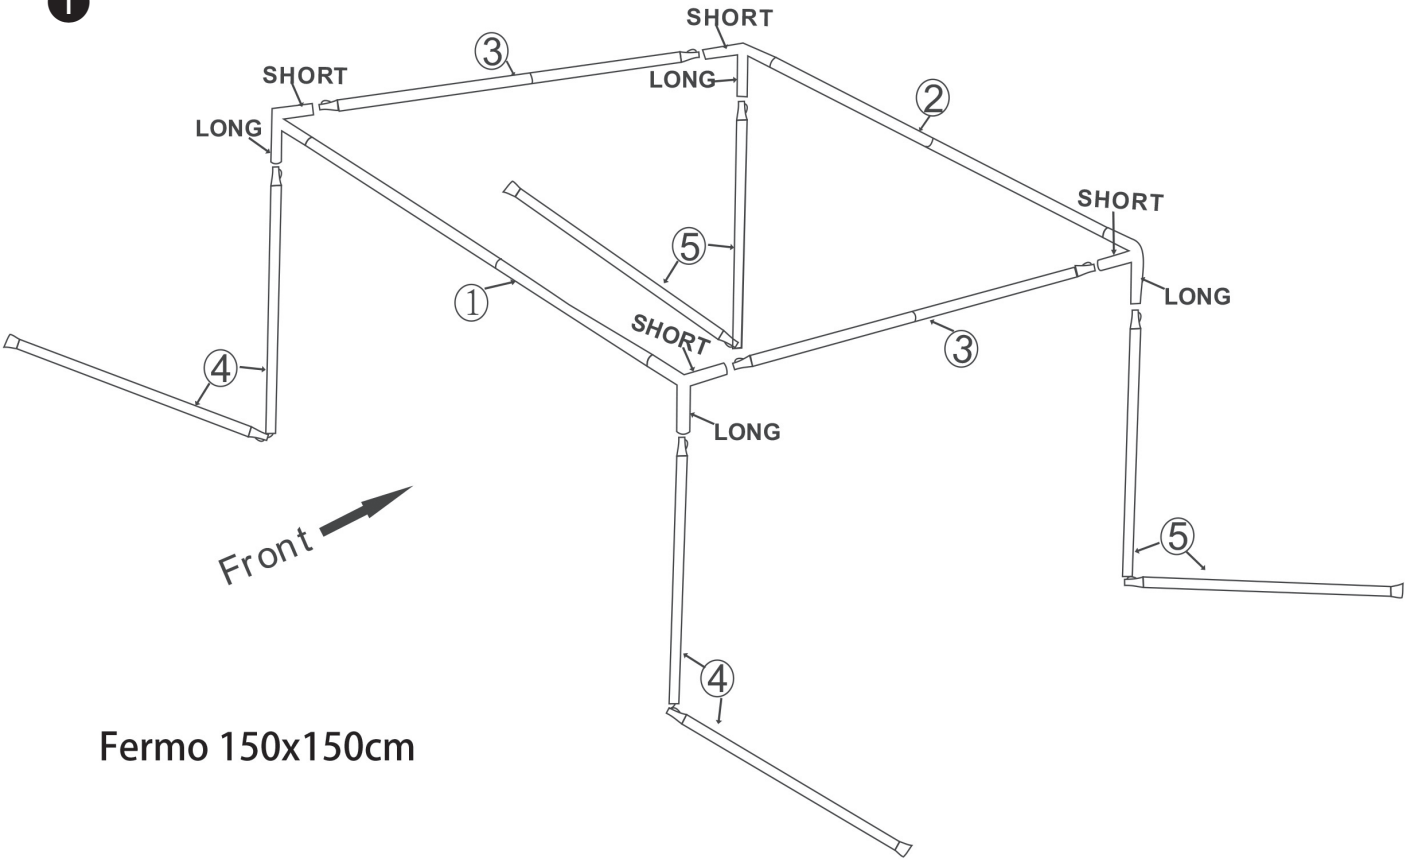

901034

Küchen- oder Gerätezelt / Kitchen & utility tent

1

Fermo 150x150cm

2

Fermo 150x150cm