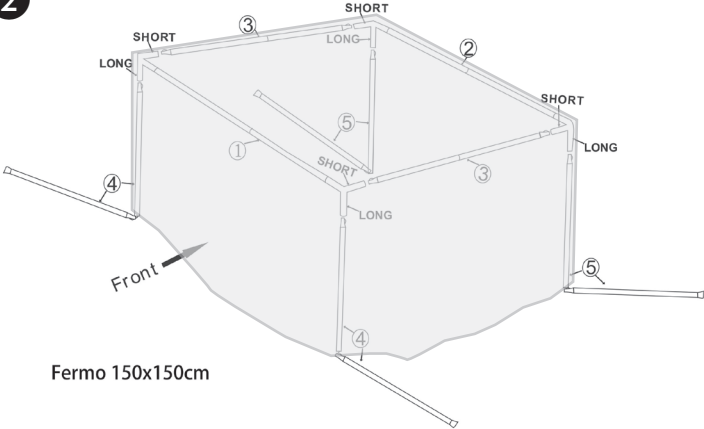

901034

Küchen- oder Gerätezelt / Kitchen & utility tent

1

Fermo 150x150cm

2

Fermo 150x150cm