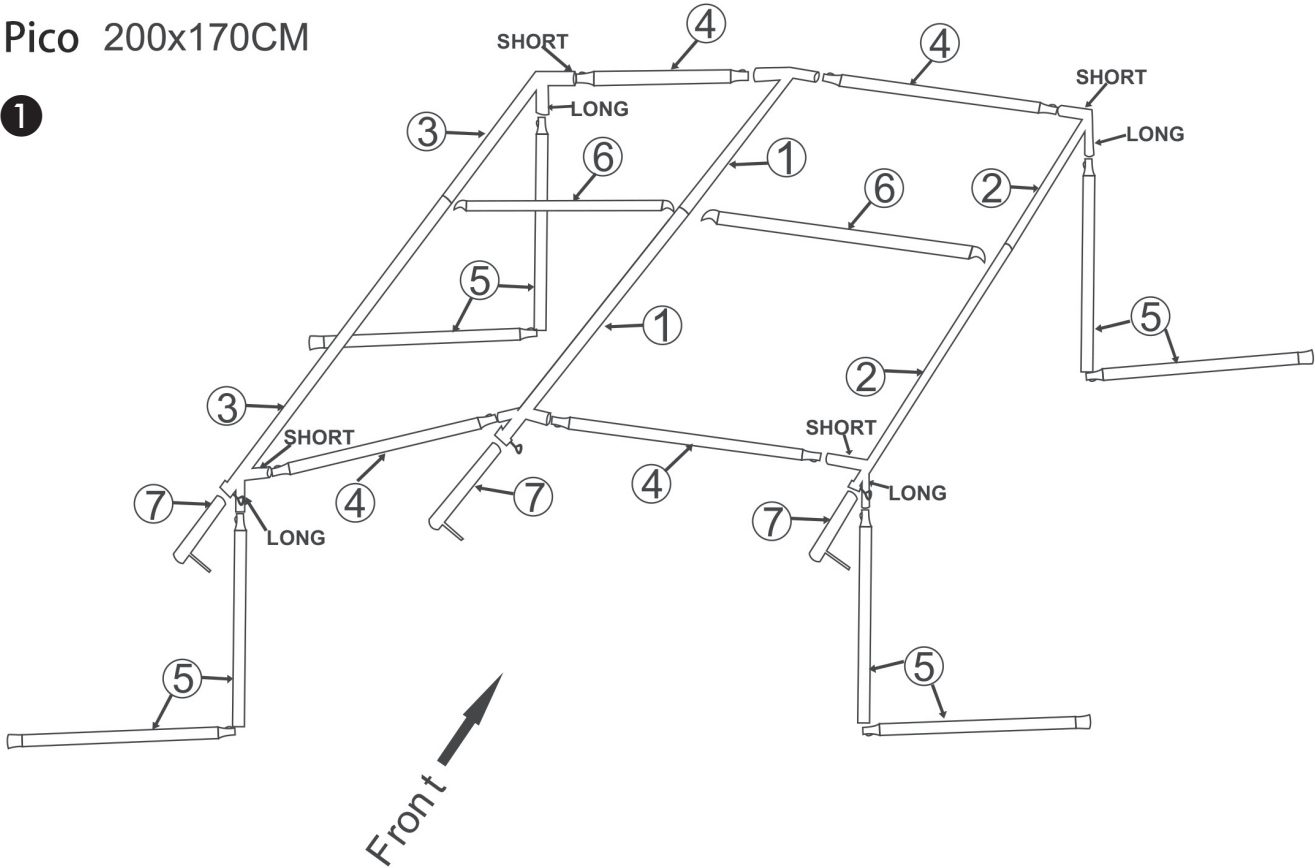

901035

**Küchen- oder Gerätezelt / Kitchen & utility tent**

Pico 200x170CM

**1**

Pico 200x170CM

**2**