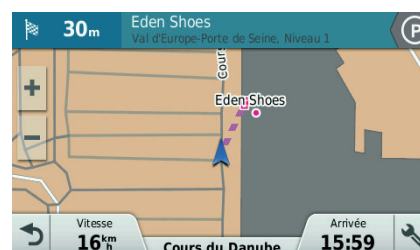

Assistant de voies de circulation

Trouvez facilement votre chemin dans les intersections complexes : des flèches de couleur vive indiquent la voie de circulation appropriée pour votre prochain changement de direction ou sortie.

Alertes des zones de danger et limitation de vitesse

Soyez informé des zones de danger et voyagez en toute sécurité grâce aux indications de limitation de vitesse.

NOUVEAU FOURSQUARE

Foursquare propose des millions d'adresses de restaurants, boutiques, etc.

Garmin Driver Alerts

Garmin Real Directions

Compatible avec caméra de recul BC 30

Alertes de zones de danger

Direct Access

CONTENU DU PACK

	Références	UPC
Garmin Drive™ 50LM SE	P/N : 010-01532-2H	UPC : 753759155131

La boîte contient un Garmin Drive™ 50LM SE, un support à ventouse, un câble allume-cigare, un câble USB et un manuel de démarrage rapide.

COUVERTURE CARTOGRAPHIQUE

CARTE EUROPE 15 PAYS

Pour plus d'information www.garmin.com/fr