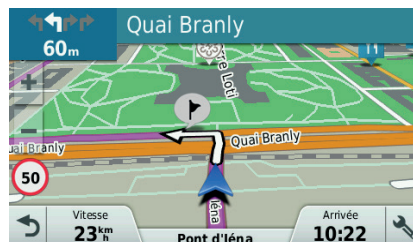

Garmin Real Directions