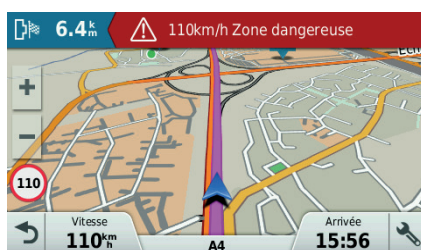

Alertes de zones de danger