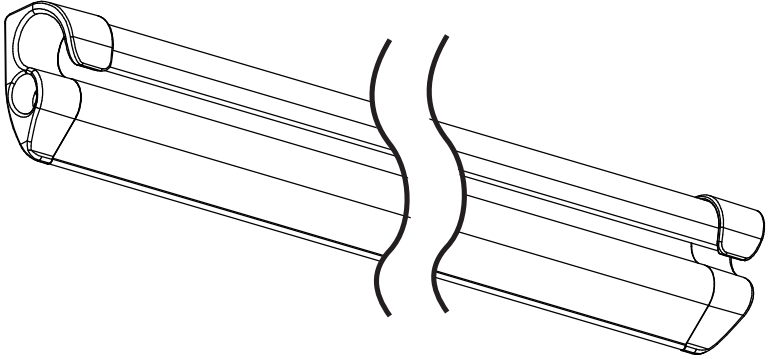

Thule Universal Tent Fixation Kit (4m) for QuickFit | EasyLink

> Instructions

THULE recommends:
THULE beveelt aan:
THULE empfiehlt:

Prepare / Reinigen / Reinigung:
SIKA Activator or Körabond HG83
Glue / Lijmen / Verklebung:
SIKA 252 or Terostat MS937

Dry / Droog
/ Trocken:
24h