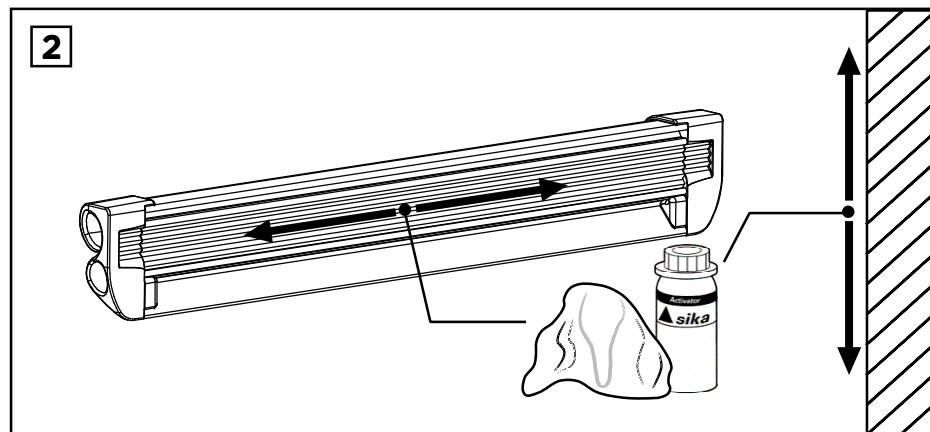

Thule Universal Tent Fixation Kit (4m) for QuickFit | EasyLink

> Instructions

THULE recommends:
THULE beveelt aan:
THULE empfiehlt:

Prepare / Reinigen / Reinigung:
SIKA Activator or Körabond HG83
Glue / Lijmen / Verklebung:
SIKA 252 or Terostat MS937

Dry / Droog
/ Trocken:
24h