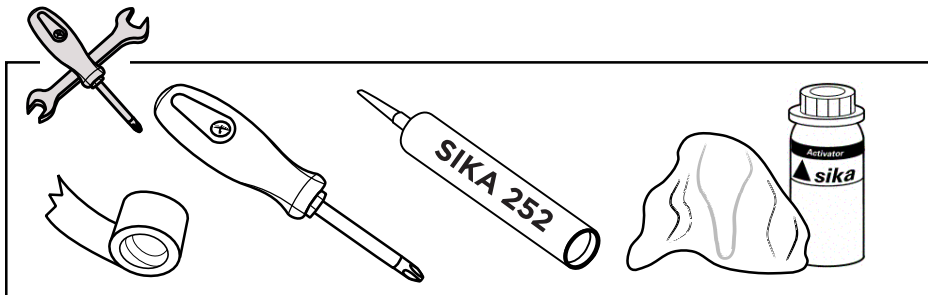

Thule Universal Tent Fixation Kit (4m) for QuickFit | EasyLink

> Instructions

THULE recommends:
THULE beveelt aan:
THULE empfiehlt:

Prepare / Reinigen / Reinigung:
SIKA Activator or Körabond HG83
Glue / Lijmen / Verklebung:
SIKA 252 or Terostat MS937

Dry / Droog
/ Trocken:
24h