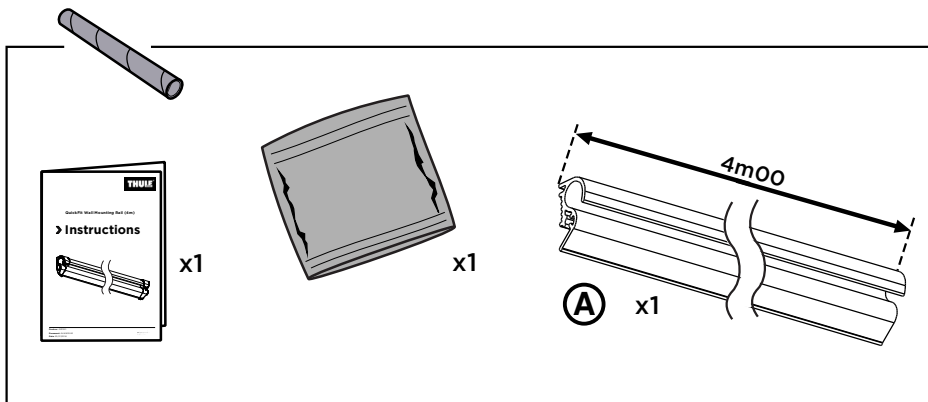

Thule Universal Tent Fixation Kit (4m) for QuickFit | EasyLink

> Instructions

THULE recommends:
THULE beveelt aan:
THULE empfiehlt:

Prepare / Reinigen / Reinigung:
SIKA Activator or Körabond HG83
Glue / Lijmen / Verklebung:
SIKA 252 or Terostat MS937