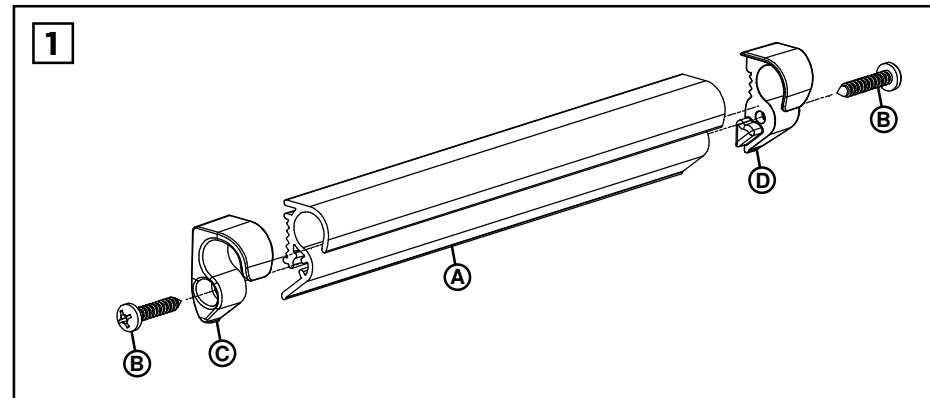

Thule Universal Tent Fixation Kit (4m) for QuickFit | EasyLink

> Instructions

THULE recommends:
THULE beveelt aan:
THULE empfiehlt:

Prepare / Reinigen / Reinigung:
SIKA Activator or Körabond HG83
Glue / Lijmen / Verklebung:
SIKA 252 or Terostat MS937