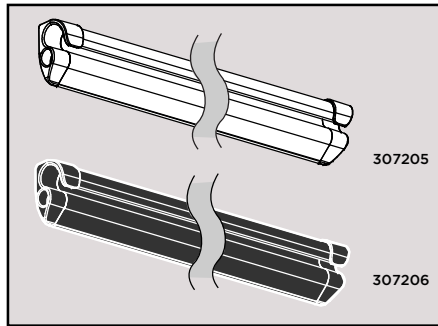

Thule Universal Tent Fixation Kit (4m) for QuickFit | EasyLink

> Instructions

THULE recommends:
THULE beveelt aan:
THULE empfiehlt:

Prepare / Reinigen / Reinigung:
SIKA Activator or Körabond HG83
Glue / Lijmen / Verklebung:
SIKA 252 or Terostat MS937

Dry / Droog
/ Trocken:
24h