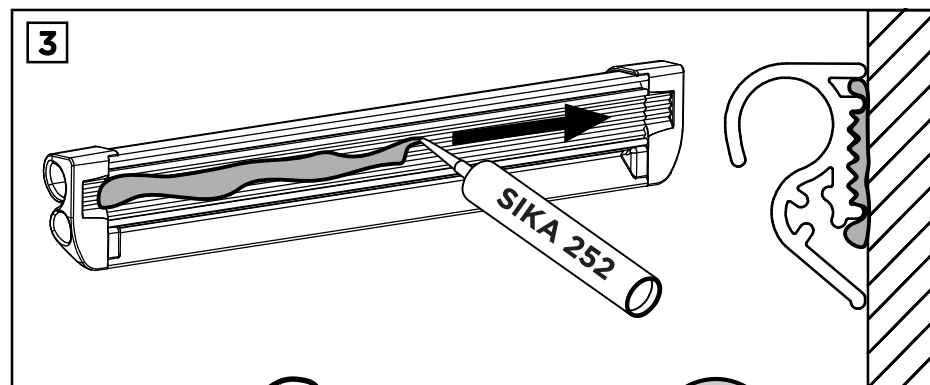

Thule Universal Tent Fixation Kit (4m) for QuickFit | EasyLink

> Instructions

THULE recommends:
THULE beveelt aan:
THULE empfiehlt:

Prepare / Reinigen / Reinigung:
SIKA Activator or Körabond HG83
Glue / Lijmen / Verklebung:
SIKA 252 or Terostat MS937

Dry / Droog
/ Trocken:
24h