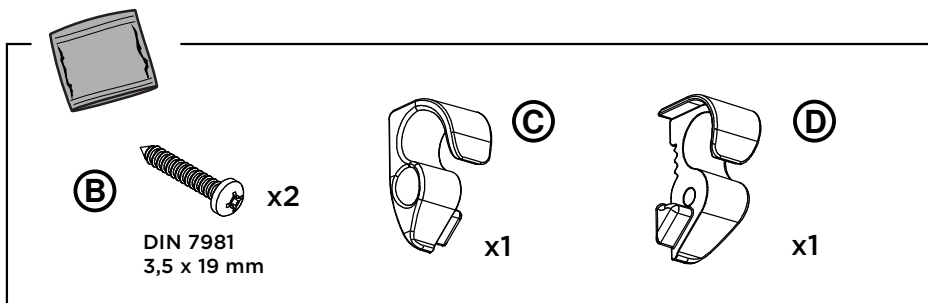

Thule Universal Tent Fixation Kit (4m) for QuickFit | EasyLink

> Instructions

THULE recommends:
THULE beveelt aan:
THULE empfiehlt:

Prepare / Reinigen / Reinigung:
SIKA Activator or Körabond HG83
Glue / Lijmen / Verklebung:
SIKA 252 or Terostat MS937

Dry / Droog
/ Trocken:
24h