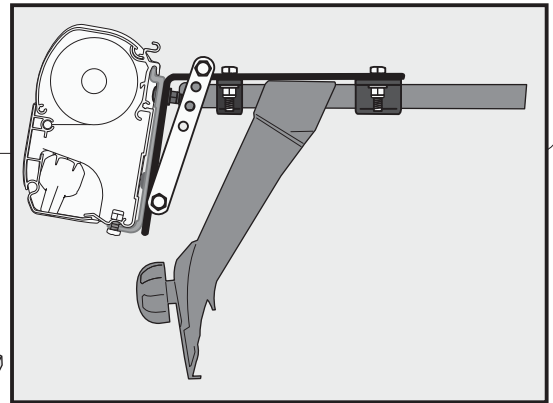

KIT ROOF RAIL

98655-770

FIAMMASTORE

(DE) VERPACKUNGSIHALT
 (EN) PACKAGE CONTENTS
 (FR) CONTENU DE L'EMBALLAGE
 (ES) CONTENIDO DEL EMBALAJE
 (IT) CONTENUTO DELL'IMBALLO

R01S198690-073 rev.B

(DE) Anbringung der Halterungen der Dachreling
 (EN) Installation of the bracket on the roof rack
 (FR) Installation de la patte sur les barres de toit
 (ES) Instalación del estribo sobre el portaequipajes
 (IT) Montaggio della staffa sul portapacchi

- DE Anbringung der Markise auf die Halterungen
- EN Installation of the awning on the brackets
- FR Installation du store sur les pattes
- ES Fijación del toldo sobre los estribos
- IT Montaggio del tendalino sulle staffe

ACHTUNG
Regelmäßig die Befestigung der Halterungen kontrollieren. Achten Sie vor allem nach dem ersten Sicherstellen darauf, dass sich die Haltebügel nicht verschoben haben.

EN

ATTENTION
Periodically check the brackets to make sure it is firmly attached (especially after the first kilometers) make sure the belts are not loose and that holding brackets have not shifted.