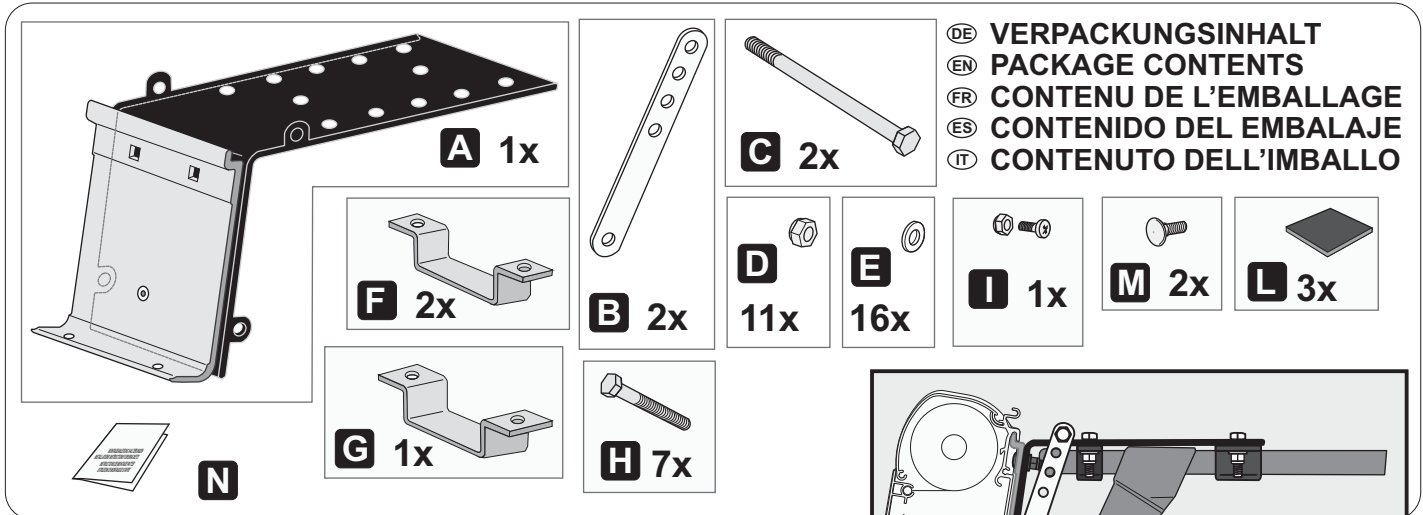

KIT ROOF RAIL

98655-770

FIAMMASTORE

(DE) VERPACKUNGSIHALT
 (EN) PACKAGE CONTENTS
 (FR) CONTENU DE L'EMBALLAGE
 (ES) CONTENIDO DEL EMBALAJE
 (IT) CONTENUTO DELL'IMBALLO

R01S198690-073 rev.B

(DE) Anbringung der Halterungen der Dachreling
 (EN) Installation of the bracket on the roof rack
 (FR) Installation de la patte sur les barres de toit
 (ES) Instalación del estribo sobre el portaequipajes
 (IT) Montaggio della staffa sul portapacchi

- DE Anbringung der Markise auf die Halterungen
- EN Installation of the awning on the brackets
- FR Installation du store sur les pattes
- ES Fijación del toldo sobre los estribos
- IT Montaggio del tendalino sulle staffe

ACHTUNG
Regelmäßig die Befestigung der Halterungen kontrollieren. Achten Sie vor allem nach dem ersten Sicherstellen darauf, dass sich die Haltebügel nicht verschoben haben.

EN

ATTENTION
Periodically check the brackets to make sure it is firmly attached (especially after the first kilometers) make sure the belts are not loose and that holding brackets have not shifted.