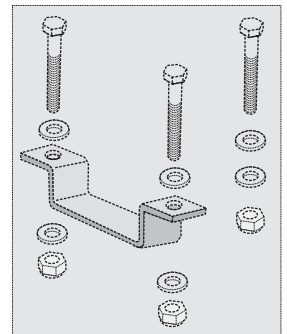

KIT ROOF RAIL

98655-770

FIAMMASTORE

(DE) VERPACKUNGSIHALT
 (EN) PACKAGE CONTENTS
 (FR) CONTENU DE L'EMBALLAGE
 (ES) CONTENIDO DEL EMBALAJE
 (IT) CONTENUTO DELL'IMBALLO

R01S198690-073 rev.B

(DE) Anbringung der Halterungen der Dachreling
 (EN) Installation of the bracket on the roof rack
 (FR) Installation de la patte sur les barres de toit
 (ES) Instalación del estribo sobre el portaequipajes
 (IT) Montaggio della staffa sul portapacchi

- DE Anbringung der Markise auf die Halterungen
- EN Installation of the awning on the brackets
- FR Installation du store sur les pattes
- ES Fijación del toldo sobre los estribos
- IT Montaggio del tendalino sulle staffe