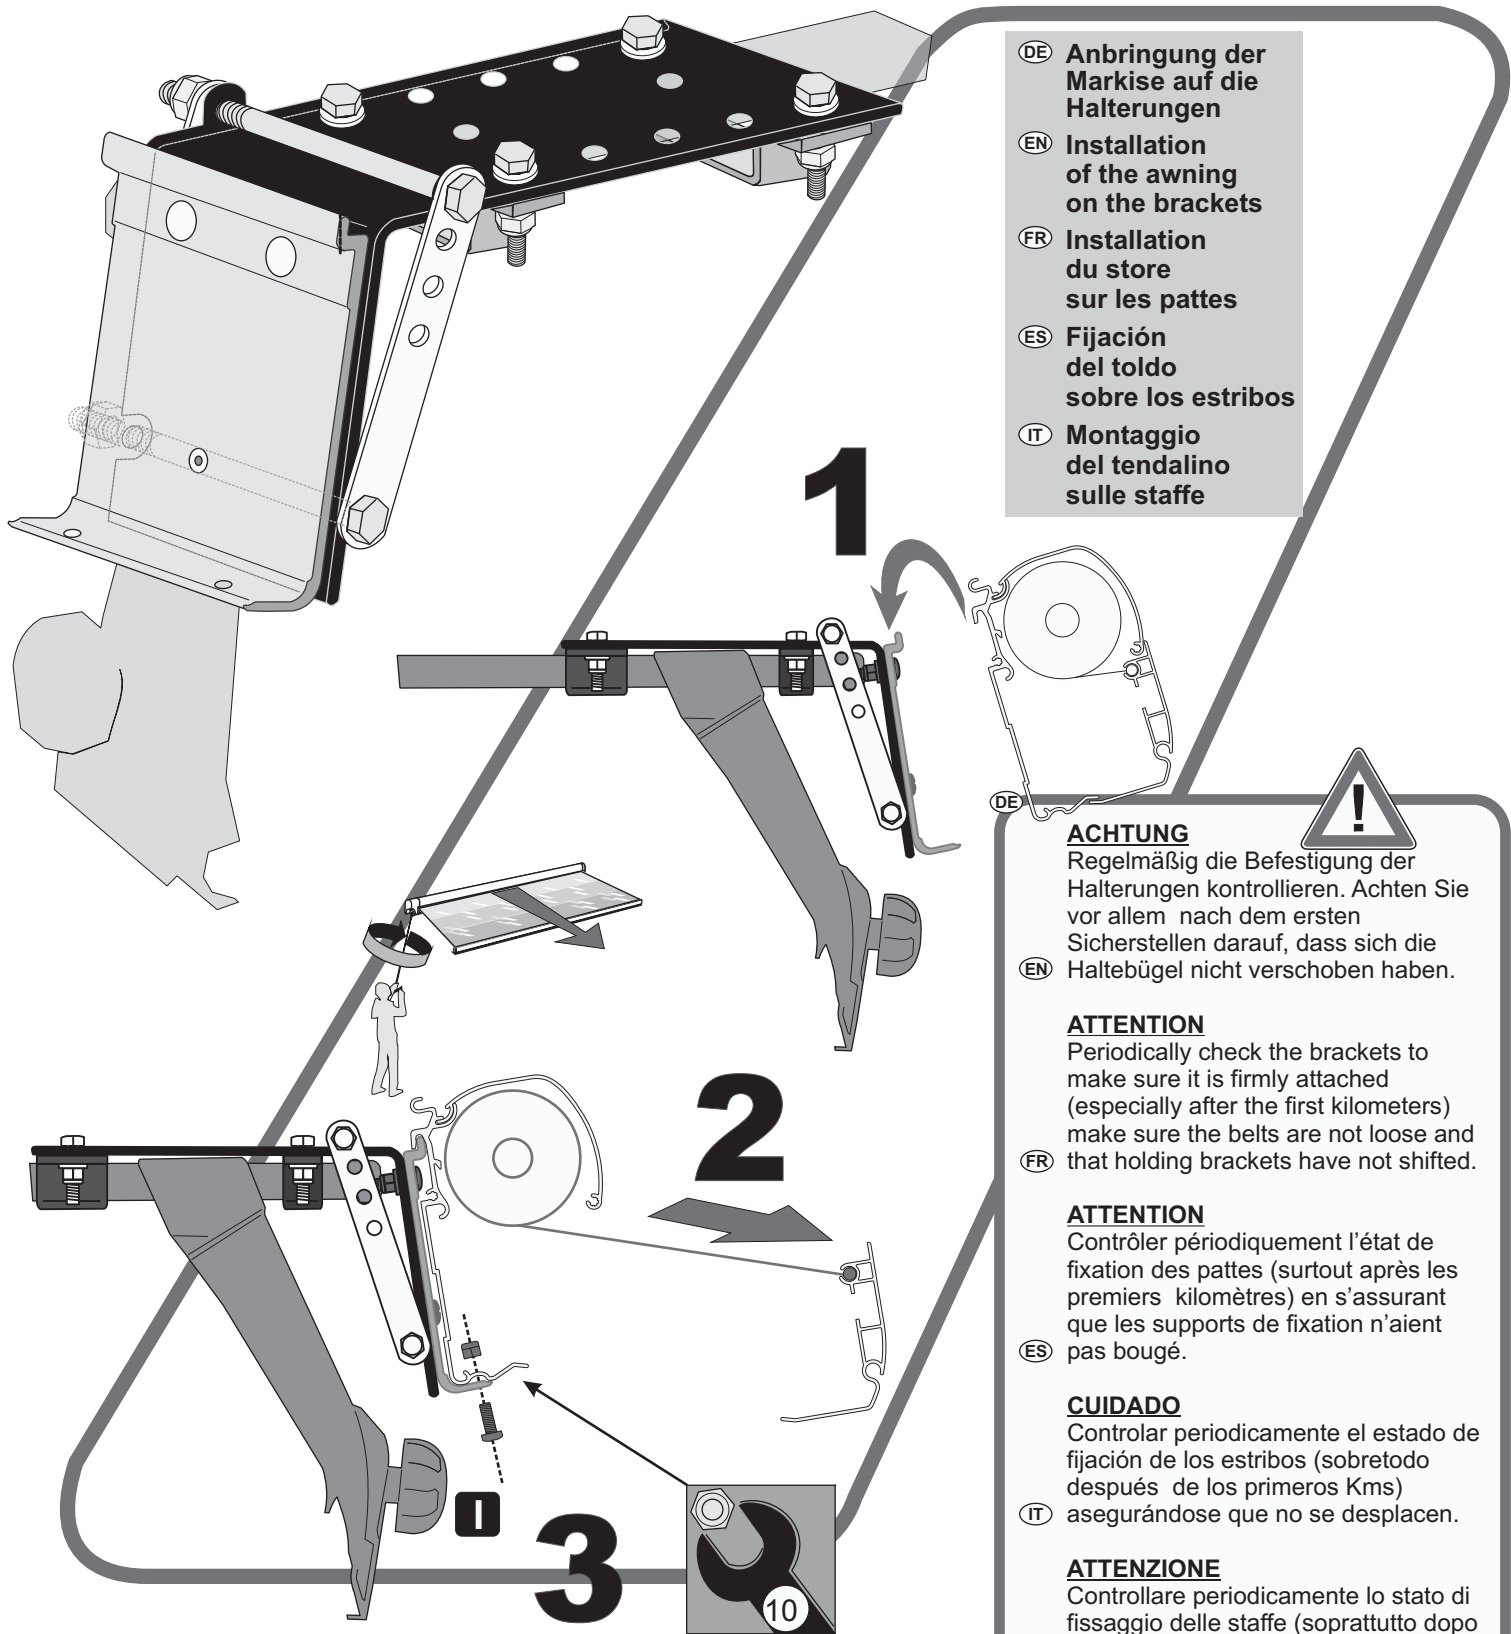

KIT ROOF RAIL

98655-770

FIAMMASTORE

(DE) VERPACKUNGSIHALT
 (EN) PACKAGE CONTENTS
 (FR) CONTENU DE L'EMBALLAGE
 (ES) CONTENIDO DEL EMBALAJE
 (IT) CONTENUTO DELL'IMBALLO

R01S198690-073 rev.B

(DE) Anbringung der Halterungen der Dachreling
 (EN) Installation of the bracket on the roof rack
 (FR) Installation de la patte sur les barres de toit
 (ES) Instalación del estribo sobre el portaequipajes
 (IT) Montaggio della staffa sul portapacchi

- DE Anbringung der Markise auf die Halterungen
- EN Installation of the awning on the brackets
- FR Installation du store sur les pattes
- ES Fijación del toldo sobre los estribos
- IT Montaggio del tendalino sulle staffe

ACHTUNG
Regelmäßig die Befestigung der Halterungen kontrollieren. Achten Sie vor allem nach dem ersten Sicherstellen darauf, dass sich die Haltebügel nicht verschoben haben.

EN

ATTENTION
Periodically check the brackets to make sure it is firmly attached (especially after the first kilometers) make sure the belts are not loose and that holding brackets have not shifted.