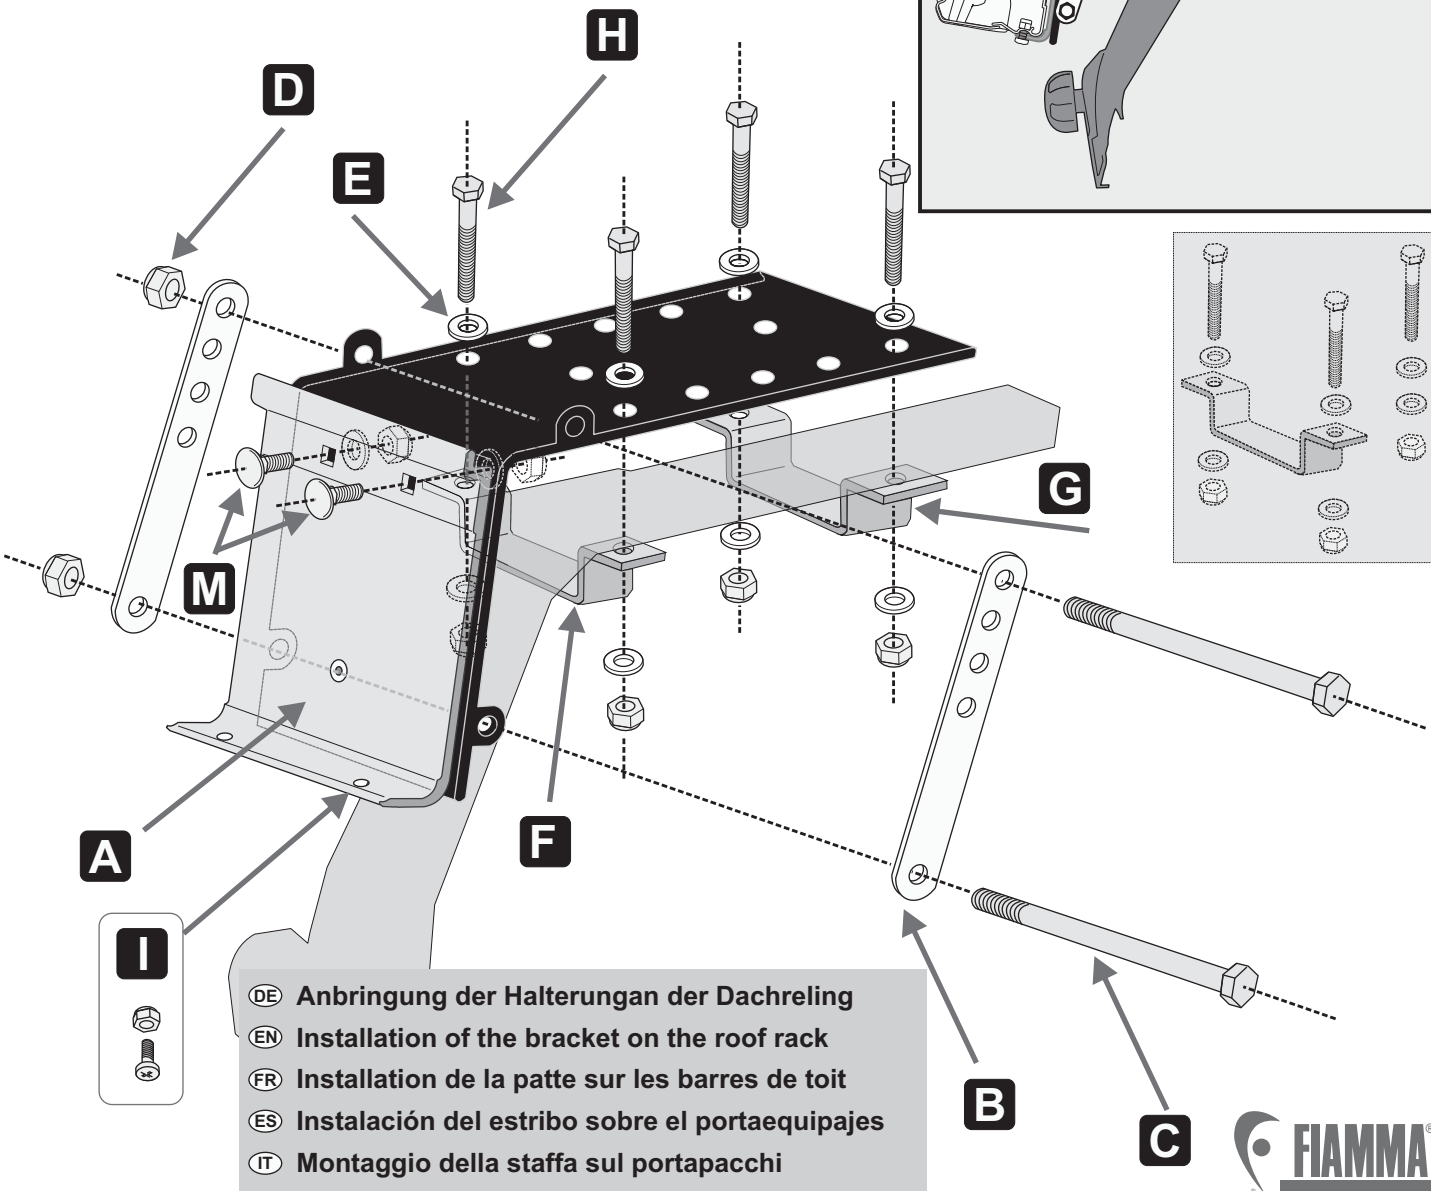

KIT ROOF RAIL

98655-770

FIAMMASTORE

(DE) VERPACKUNGSIHALT
 (EN) PACKAGE CONTENTS
 (FR) CONTENU DE L'EMBALLAGE
 (ES) CONTENIDO DEL EMBALAJE
 (IT) CONTENUTO DELL'IMBALLO

R01S198690-073 rev.B

(DE) Anbringung der Halterungen der Dachreling
 (EN) Installation of the bracket on the roof rack
 (FR) Installation de la patte sur les barres de toit
 (ES) Instalación del estribo sobre el portaequipajes
 (IT) Montaggio della staffa sul portapacchi

- DE Anbringung der Markise auf die Halterungen
- EN Installation of the awning on the brackets
- FR Installation du store sur les pattes
- ES Fijación del toldo sobre los estribos
- IT Montaggio del tendalino sulle staffe

ACHTUNG
Regelmäßig die Befestigung der Halterungen kontrollieren. Achten Sie vor allem nach dem ersten Sicherstellen darauf, dass sich die Haltebügel nicht verschoben haben.

EN

ATTENTION
Periodically check the brackets to make sure it is firmly attached (especially after the first kilometers) make sure the belts are not loose and that holding brackets have not shifted.