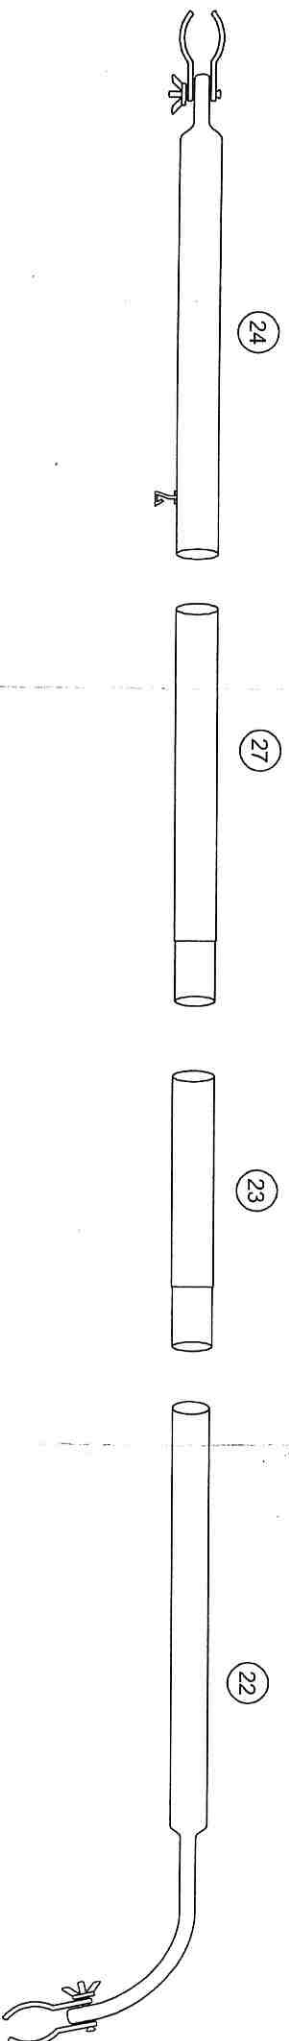

Schéma d'armature/Frame drawing

size: 8-10

size: 11-13

22	Ø19.0 * 1200mm	1
23	Ø19.0 * 900 mm	1
24	Ø22.2 * 1200mm	1
27	Ø19.0 * 600 mm	1

Code armature/Frame code : 811609