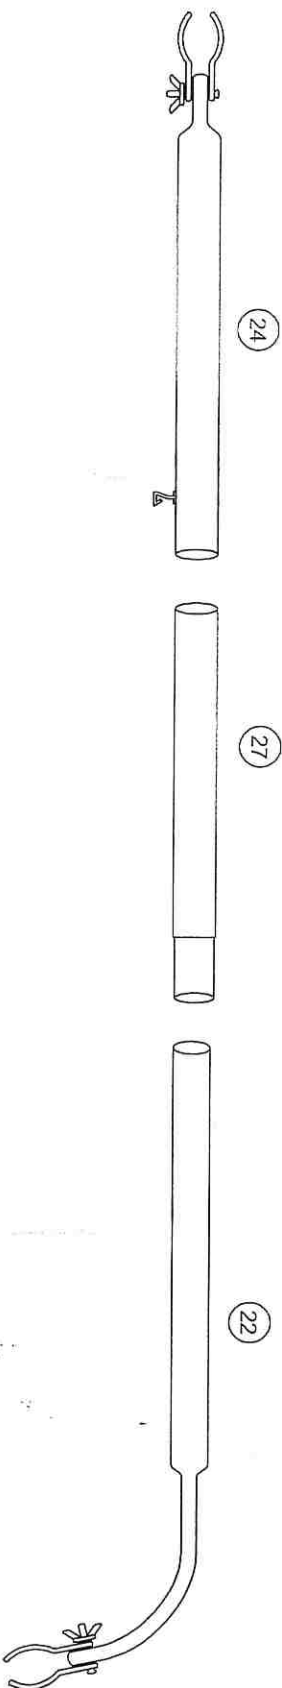

Schéma d'armature/Frame drawing

size: 8-10

size: 11-13

22	Ø19.0 * 1200mm	1
23	Ø19.0 * 900 mm	1
24	Ø22.2 * 1200mm	1
27	Ø19.0 * 600 mm	1

Code armature/Frame code : 811609