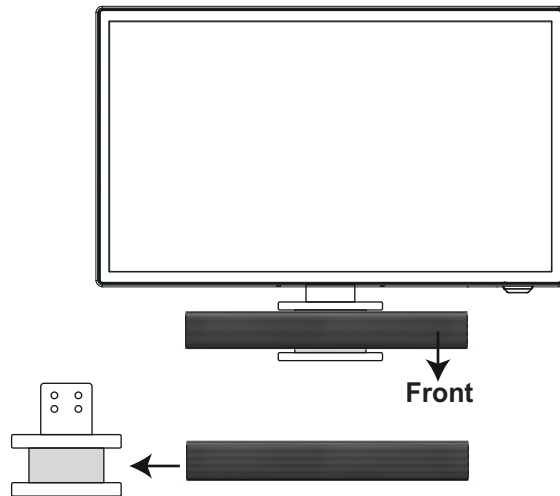

Connexion à la TV :

Assurer que la prise jack de la TV est en fonction. Utiliser un câble aux de 3.5 mm pour connecter les 2 appareils.

Insérer la barre de son dans le support. Fixer le support à l'aide de 4 vis à l'emplacement du pied de la TV. Utiliser la plaque d'adaptation fournis en fonction de l'entre-axe de la TV.

Assemblage du support TV

Television

Support TV

4 x vis

Insérer selon le schéma suivant la barre de son dans le support. Puis le fixer à l'aide des 4 vis à la TV. Vous pouvez utiliser la plaque d'adaptation en cas d'un entre axe différents.