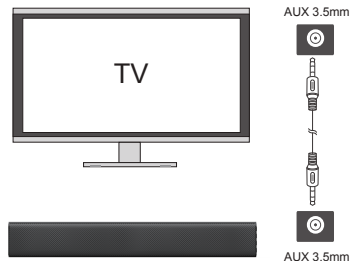

Connexion à la TV :

Assurer que la prise jack de la TV est en fonction. Utiliser un câble aux de 3.5 mm pour connecter les 2 appareils.

Insérer la barre de son dans le support. Fixer le support à l'aide de 4 vis à l'emplacement du pied de la TV. Utiliser la plaque d'adaptation fournis en fonction de l'entre-axe de la TV.