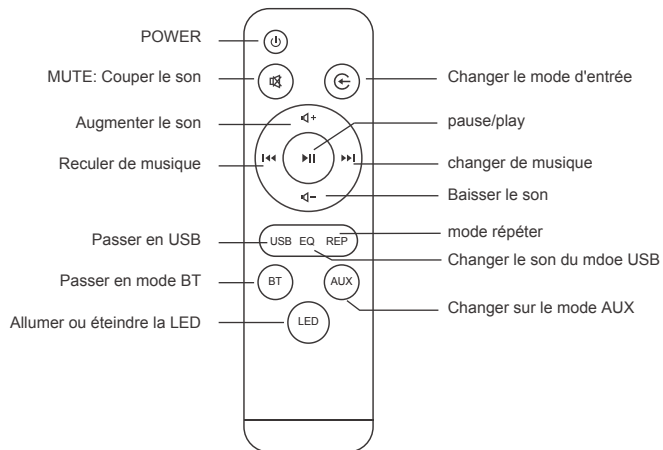

Caractéristiques :

- 1.L'appareil va automatiquement basculer en mode recherche bluetooth (=BT) s'il n'est pas branché à un autre appareil.
- 2.Si l'appareil fonctionne avec un autre mode, et que vous souhaitez basculer en mode BT, vous devez appuyer un court instant sur le bouton « Power/Input »
- 3.La musique va s'arrêter si le téléphone reçoit un appel et est connecté à la barre de son.

Données techniques :

- 2 haut-parleurs de 5 cm
- Power : max 30 watts RMS (2 X 15 watts)
- Fréquence : 50 Hz – 18 KHz
- Audio input : prise jack 3.5 mm ; Port USB
- Bluetooth version 4.0 pour se connecter à la TV
- Alimentation : AC 230 V / DC 12 V
- Dimension (W/H/D) : 410 x 60 x 60 mm ; Poids : environ 800gr.

Utilisation des boutons :

Consignes importantes pour la connexion :

Quand vous souhaitez connecter la barre de son à votre téléviseur ou à un autre appareil, merci de sélectionner le port de sortie de vos appareils. Assurer de la bonne connection de ces produits.

Connexion à la TV :

Assurer que la prise jack de la TV est en fonction. Utiliser un câble aux de 3.5 mm pour connecter les 2 appareils.

Insérer la barre de son dans le support. Fixer le support à l'aide de 4 vis à l'emplacement du pied de la TV. Utiliser la plaque d'adaptation fournis en fonction de l'entre-axe de la TV.