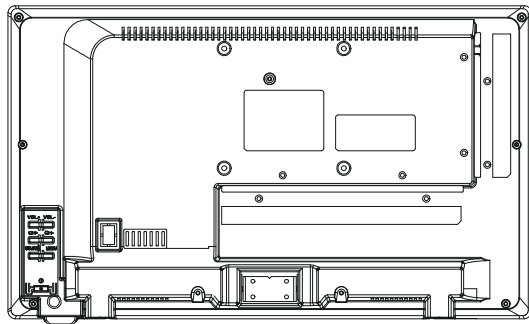

Assemblage du support TV

Television

Insérer selon le schéma suivant la barre de son dans le support. Puis le fixer à l'aide des 4 vis à la TV. Vous pouvez utiliser la plaque d'adaptation en cas d'un entre axe différents.