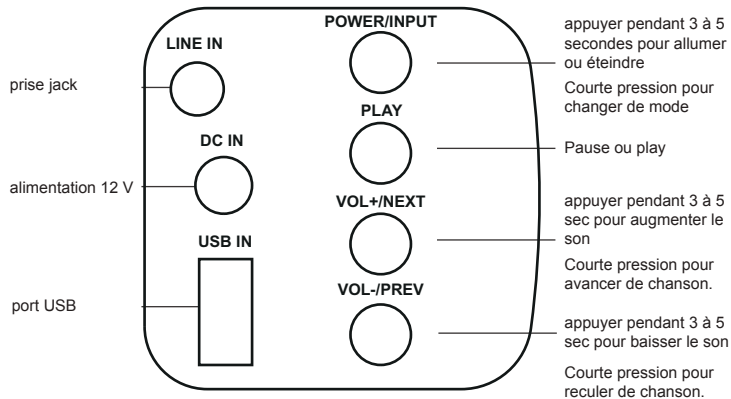

Caractéristiques :

- 1.L'appareil va automatiquement basculer en mode recherche bluetooth (=BT) s'il n'est pas branché à un autre appareil.
- 2.Si l'appareil fonctionne avec un autre mode, et que vous souhaitez basculer en mode BT, vous devez appuyer un court instant sur le bouton « Power/Input »
- 3.La musique va s'arrêter si le téléphone reçoit un appel et est connecté à la barre de son.

Données techniques :

- 2 haut-parleurs de 5 cm
- Power : max 30 watts RMS (2 X 15 watts)
- Fréquence : 50 Hz – 18 KHz
- Audio input : prise jack 3.5 mm ; Port USB
- Bluetooth version 4.0 pour se connecter à la TV
- Alimentation : AC 230 V / DC 12 V
- Dimension (W/H/D) : 410 x 60 x 60 mm ; Poids : environ 800gr.

Utilisation des boutons :