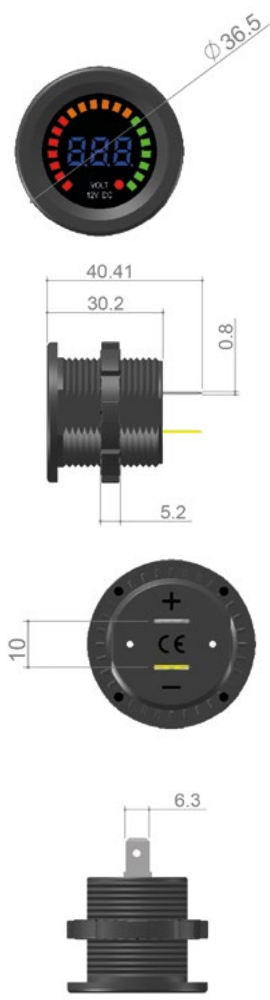

# CONTRÔLEURS DE TENSION VLT PRO

- + Points Forts**
- Système batterie 12 V
  - Affichage LCD
  - Affichage du % batterie
  - Alarme sur tension
  - Version encastrée ou en saillie
  - Esthétique
  - Rapport qualité / prix

VLT-PRO

VLT-PRO+AC

VLT-PRO+USB

VERSION ENCASTRÉE

VERSION EN SAILLIE

**Dimensions**

Désignation	Dimensions Lxhxp
VLT-PRO	Voltmètre Pro 60x40x40 mm
VLT-PRO+VLT-PRO	Double afficheur Voltmètre Pro 105x45x25 mm
VLT-PRO+USB	Voltmètre Pro + Prise USB 105x45x25 mm
VLT-PRO+AC	Voltmètre Pro + Prise Allume-cigare 105x45x25 mm
VLT-PRO-saillie	Voltmètre Pro en saillie 54x49x82 mm
VLT-PRO+VLT-PRO-saillie	Double afficheur Voltmètre Pro en saillie 98x49x80 mm
VLT-PRO+USB-saillie	Voltmètre Pro + Prise USB en saillie 98x49x80 mm
VLT-PRO+AC-saillie	Voltmètre Pro + Prise allume-cigare en saillie 98x49x80 mm

Orange : 12,0 à 12,5 V  
45 à 70 % capacité batterie

Rouge : 11,3 à 11,9 V  
10 à 40 % capacité batterie

Vert : 12,6 à 13,2 V  
75 à 100 % capacité batterie

Témoin d'alimentation