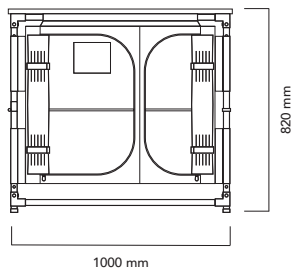

SOPLAIR

MEUBLE DE RANGEMENT 3 ETAGÈRES EASYQUICK BALI

Le modèle BALI est conçu avec un système de **pliage et dépliage EASYQUICK** pour une mise en place en 3 secondes.

Ventilation permanente
pour une meilleure aération

Qualité bambou facile
à nettoyer et très solide

Poches de rangement
latérales

Système de
pliage et
dépliage
ultra rapide

Armature aluminium
pour plus de légèreté

Espace de stockage
optimisé : 4 étagères