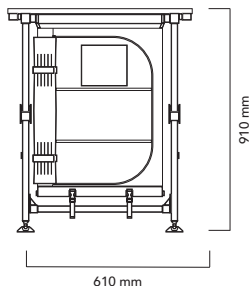

SOPLAIR

MEUBLE DE RANGEMENT HANOÏ

Idéal pour vos voyages ou excursions, le petit meuble Hanoï offre un bel espace de rangement.

Ventilation permanente pour une meilleure aération

Poches de rangement latérales

Pliage en équerre pour une sécurité optimale

Armature aluminium pour plus de légèreté

Pieds multidirectionnels pour une meilleure stabilité

Qualité bambou facile à nettoyer et très solide

Espace de stockage optimisé : 3 étagères

Armature en aluminium tubes carrés 25 x 25 mm.
Pieds rotatifs permettant de s'adapter à tout type de sol.
Toile en polyester enduit PVC.
Ventilation permanente.
Poches de rangement.

Dimensions ouvert

(L x P x H) : 61 x 50 x 91 cm.

Dimensions plié

(L x P x H) : 61 x 61 x 14 cm.

Poids : 7,8 kg. **Charge max.** : 30 kg.

Avec sac de transport.

REF. MERAHANOÏ / REF. 697068