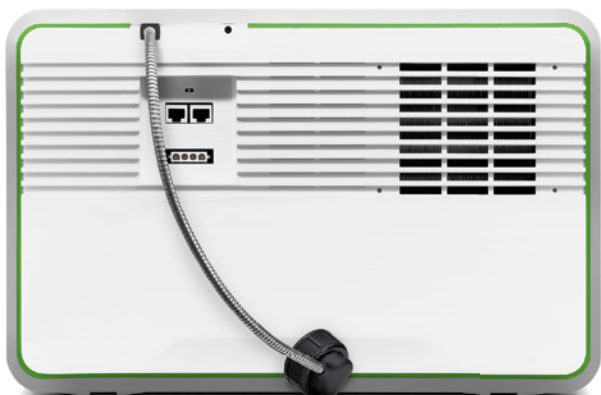

Informations sur
www.efoy-comfort.com

Revendeurs EFOY spécialisés et autorisés

SFC Energy AG
Eugen-Saenger-Ring 7 · 85649 Brunenthal · Allemagne
Téléphone +49 89 673 592 0

EFOY® est une marque protégée de la société SFC Energy AG.