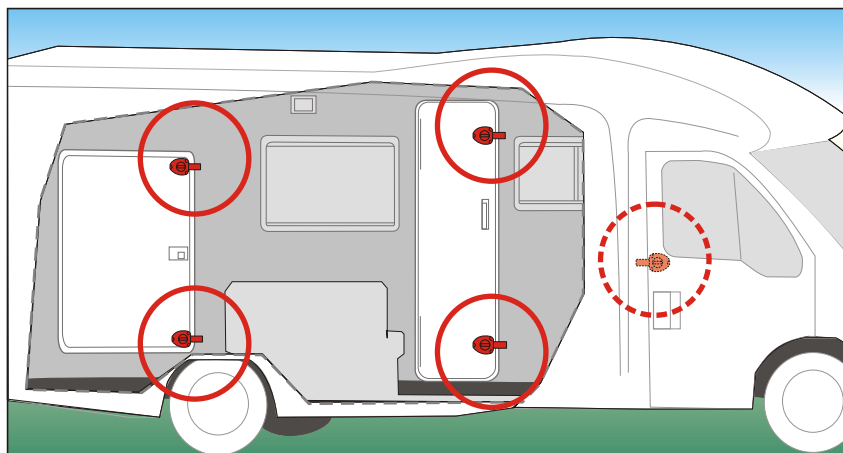

GUARDIAN

GB - New security block to put on the inside of the door or the garage of the motorhome or caravan.

F - Nouveau bloque de sécurité à appliquer à l'intérieur de la porte d'entrée et/ou du garage de votre camping-car ou de votre caravane.

D - Neuer Sicherheitsblock zur Anbringung im Inneren der Tür oder Garage der Wohnmobile und Wohnwagen.

I - Nuovo blocco sicurezza da applicare all'interno della porta o del vano garage del camper o della caravan.