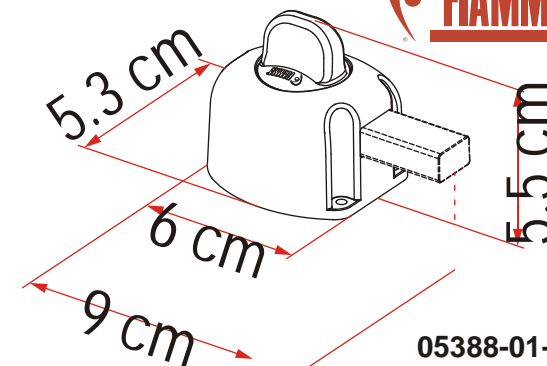

GUARDIAN

05388-01-

Fiamma SpA - Milano Airport Highway
69, V. Europa - 21010 Cardano al Campo - ITALY
+39 0331709111 Fax +39 0331263777 fiamma.com fiamma@fiamma.it